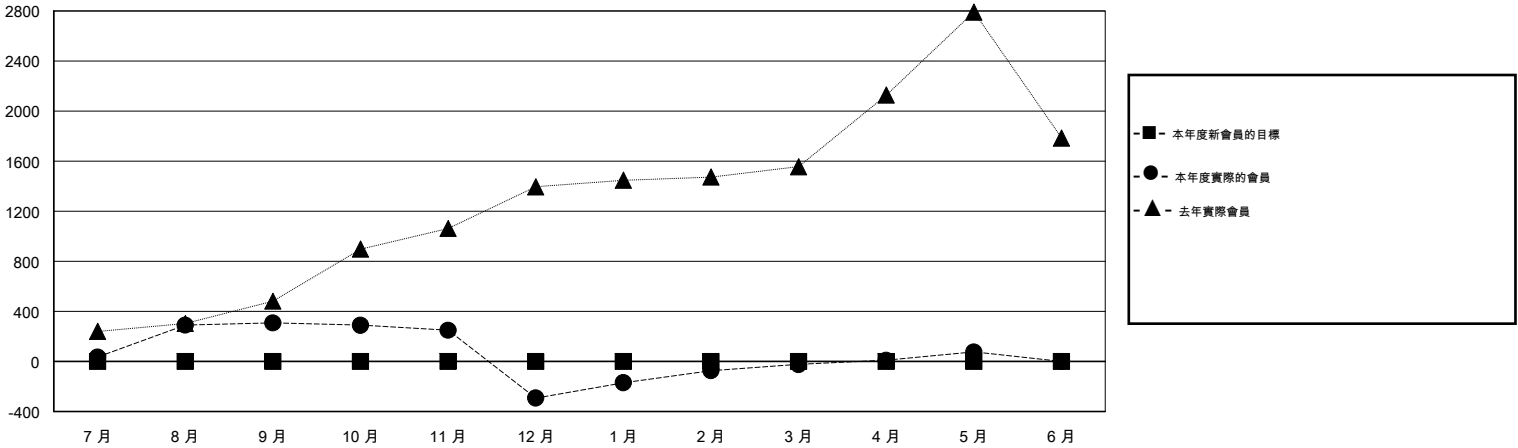

目標和實際會員累積

已取消的分會: 0	126 CLUBS OF 164 增添1位或以上的會員	性別分佈
放棄的會員		男 3,981 (65.70%)
過世 2		女 2,078 (34.30%)
分會已取消 0	點擊這裡取得健康評估資料	家庭單位會員 1,268
其他 860		戶長 355
總計 862		非戶長 913