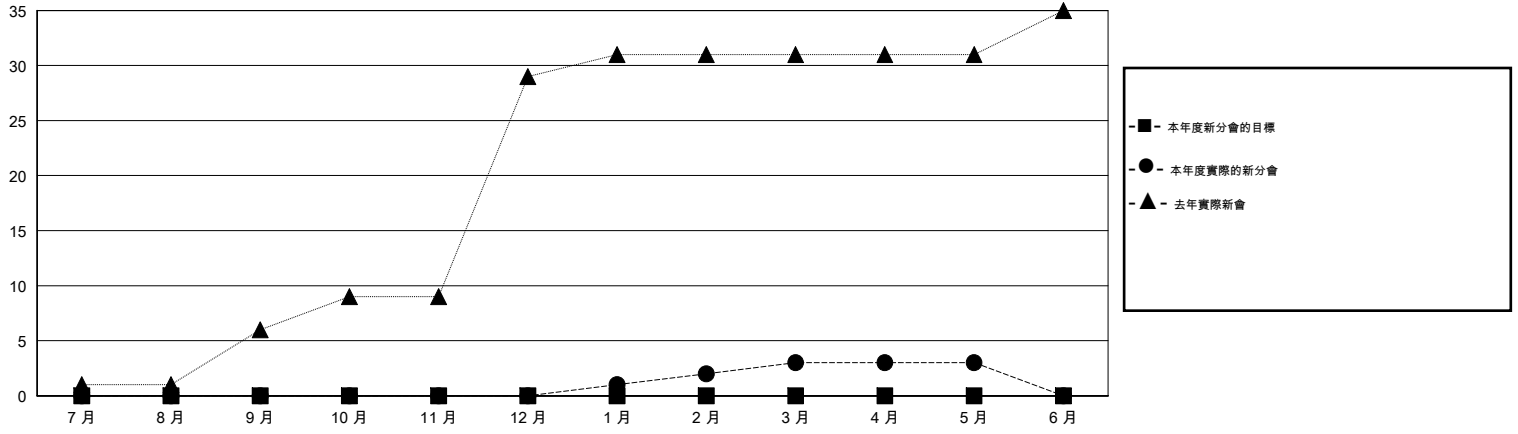

# MONTHLY MEMBERSHIP PROGRESS REPORT

District 300 G2

Results as of: 5/31/2016

GMT: PEI-JEN CHEN

地點 REP OF CHINA

GMT憲章區 5

分會					位會員@每位須繳				
成果 2015-2016					成果 2015-2016				
季	新分會目標	新會	會員流失的分會	淨增/減	季	新會員目標	增加的授證/新會員	退會人數	淨增/減
7月/8月/9月	0	0	0	0	7月/8月/9月	0	418	110	308
10月/11月/12月	0	0	0	0	10月/11月/12月	0	112	712	-600
1月/2月/3月	0	3	0	3	1月/2月/3月	0	300	32	268
4月/5月/6月	0	0	0	0	4月/5月/6月	0	108	8	100

目標與實際新會累積

目標和實際會員累積

已取消的分會: 0	126 CLUBS OF 164 增添1位或以上的會員	性別分佈
放棄的會員		男 3,981 (65.70%)
過世 2		女 2,078 (34.30%)
分會已取消 0	<a href="#">點擊這裡取得健康評估資料</a>	家庭單位會員 1,268
其他 860		戶長 355
總計 862		非戶長 913